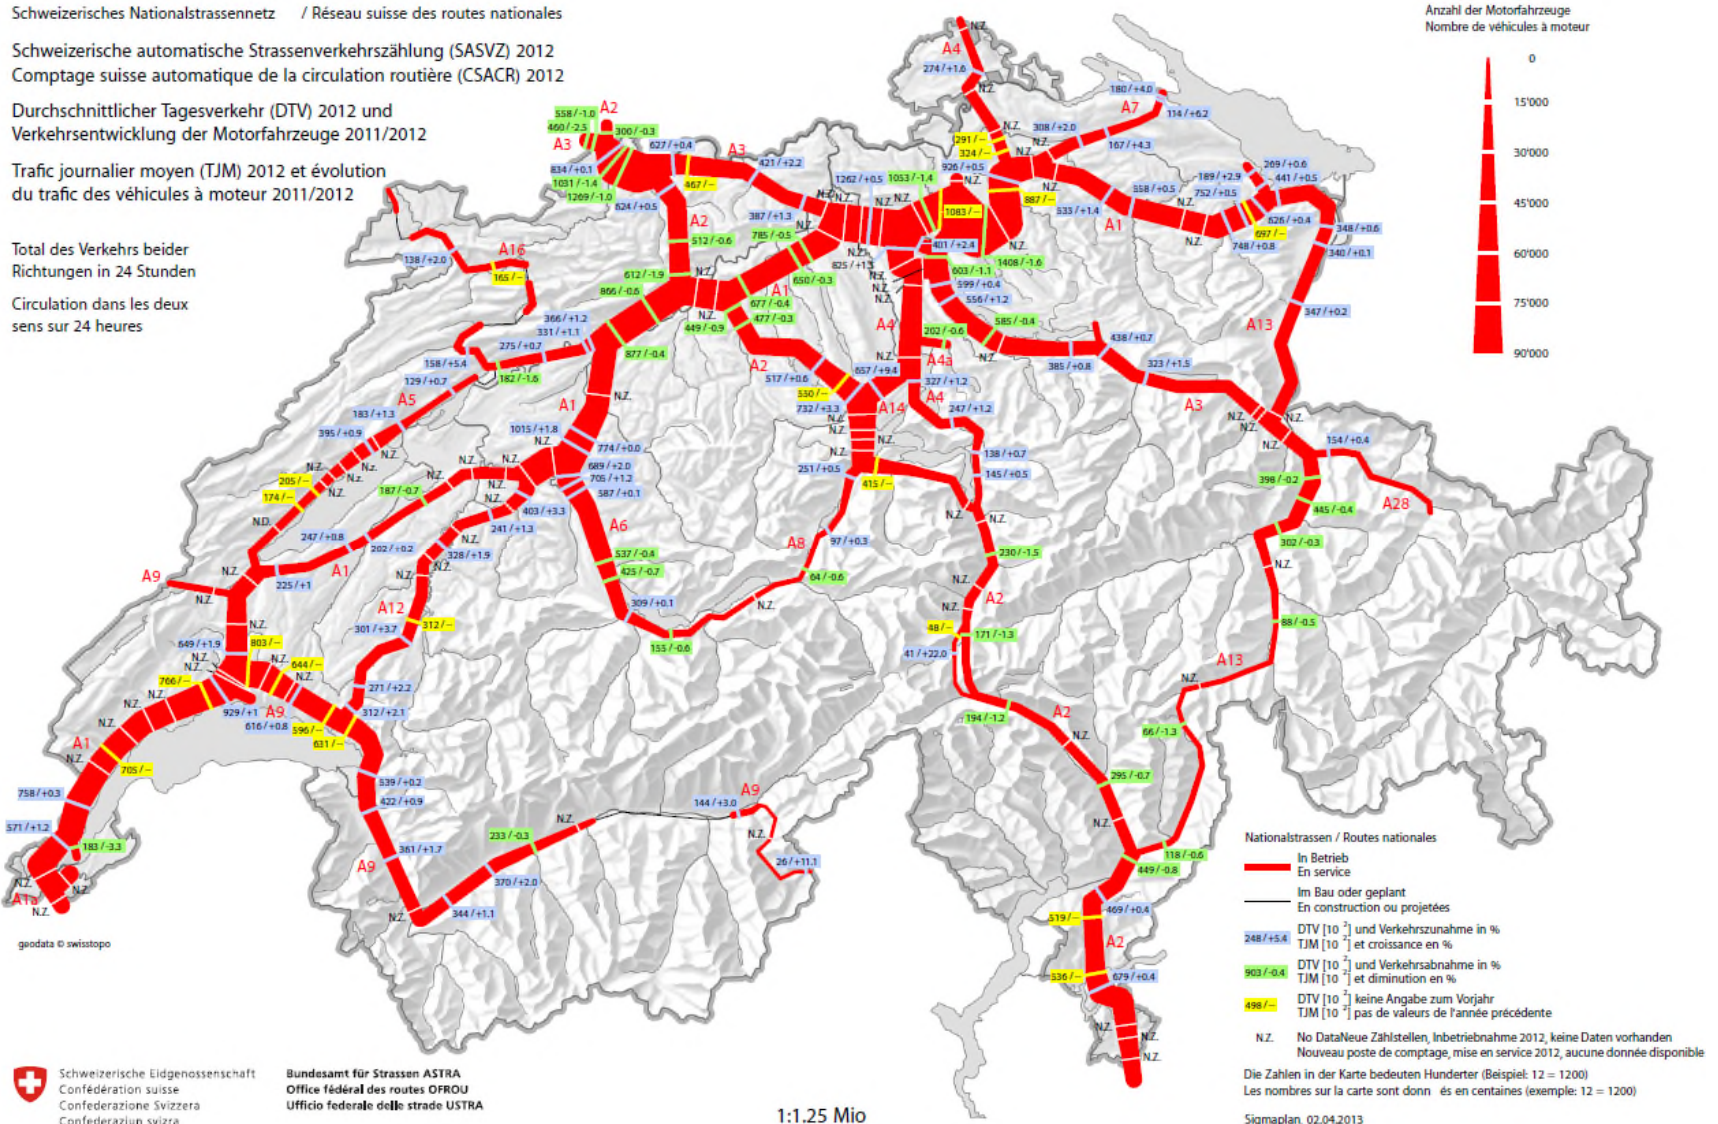

Verkehr in der Schweiz

- Nationalstrassen
(SR 725.113.11)
- Hauptstrassen
(SR 725.116.23)

Verkehr in der Schweiz

Verkehr in der Schweiz

Schweizerisches Nationalstrassennetz / Réseau suisse des routes nationales

Schweizerische automatische Strassenverkehrszählung (SASVZ) 2012
Comptage suisse automatique de la circulation routière (CSACR) 2012

Durchschnittlicher Tagesverkehr (DTV) 2012 und
Verkehrsentwicklung der Motorfahrzeuge 2011/2012

Trafic journalier moyen (TJM) 2012 et évolution
du trafic des véhicules à moteur 2011/2012

Total des Verkehrs beider
Richtungen in 24 Stunden
Circulation dans les deux
sens sur 24 heures

Verkehr in der Schweiz

Karten:

Folie 1: Landkarte mit Kantonen, Quelle: wikipedia

Folie 2: National- und Hauptstrassennetz – Konzept Endausbau, Quelle ASTRA

Folie 3: Eisenbahnnetz in der Schweiz, Quelle: wikipedia

Folie 4: Verkehrsaufkommen in der Schweiz, Quelle: Bundesamt für Strassen ASTRA