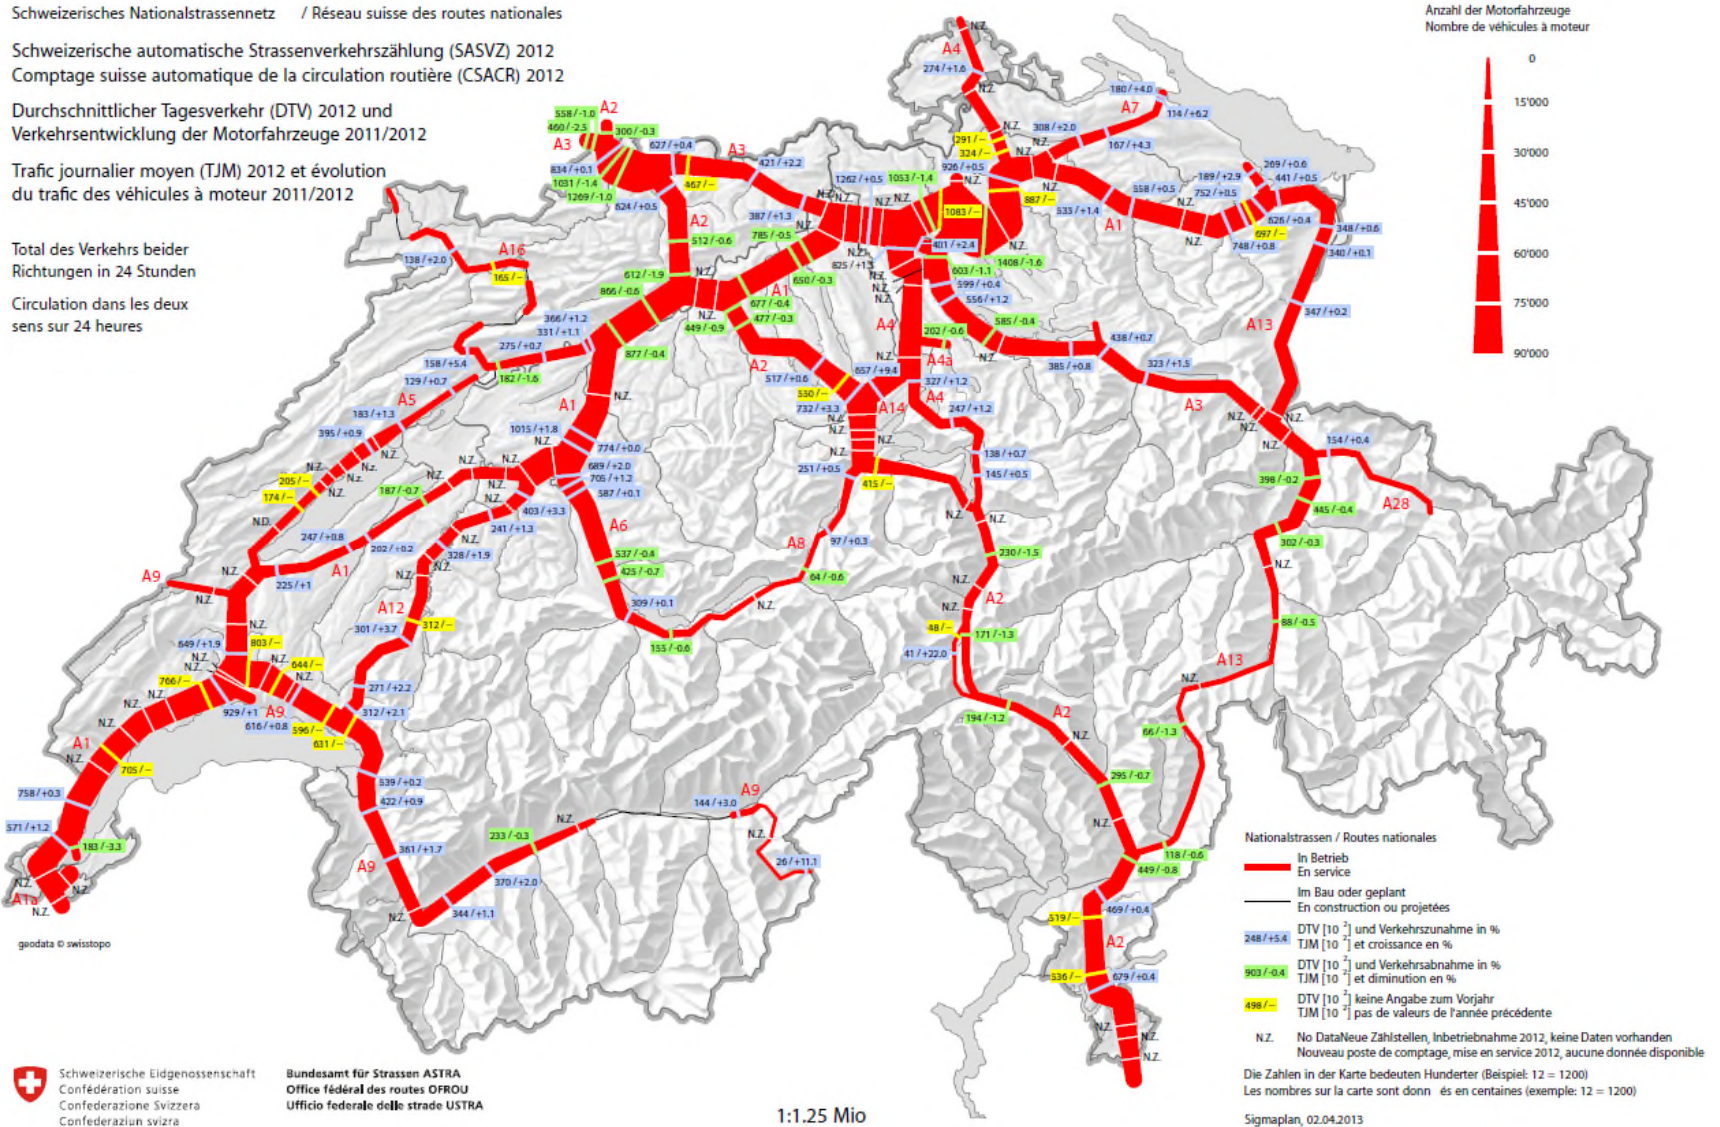

La circulation en Suisse

La circulation en Suisse

Routes nationales

(RS 725.113.11)

Routes principales

(RS 725.116.23)

La circulation en Suisse

La circulation en Suisse

Schweizerisches Nationalstrassennetz / Réseau suisse des routes nationales

Schweizerische automatische Strassenverkehrszählung (SASVZ) 2012
Comptage suisse automatique de la circulation routière (CSACR) 2012

Durchschnittlicher Tagesverkehr (DTV) 2012 und
Verkehrsentwicklung der Motorfahrzeuge 2011/2012

Trafic journalier moyen (TJM) 2012 et évolution
du trafic des véhicules à moteur 2011/2012

Total des Verkehrs beider
Richtungen in 24 Stunden

Circulation dans les deux
sens sur 24 heures

La circulation en Suisse

Cartes:

Diapositive 1: carte géographique avec les cantons, source: Wikipedia

Diapositive 2: réseau des routes nationales et principales – schéma du réseau achevé,
source: Office fédéral des routes OFROU