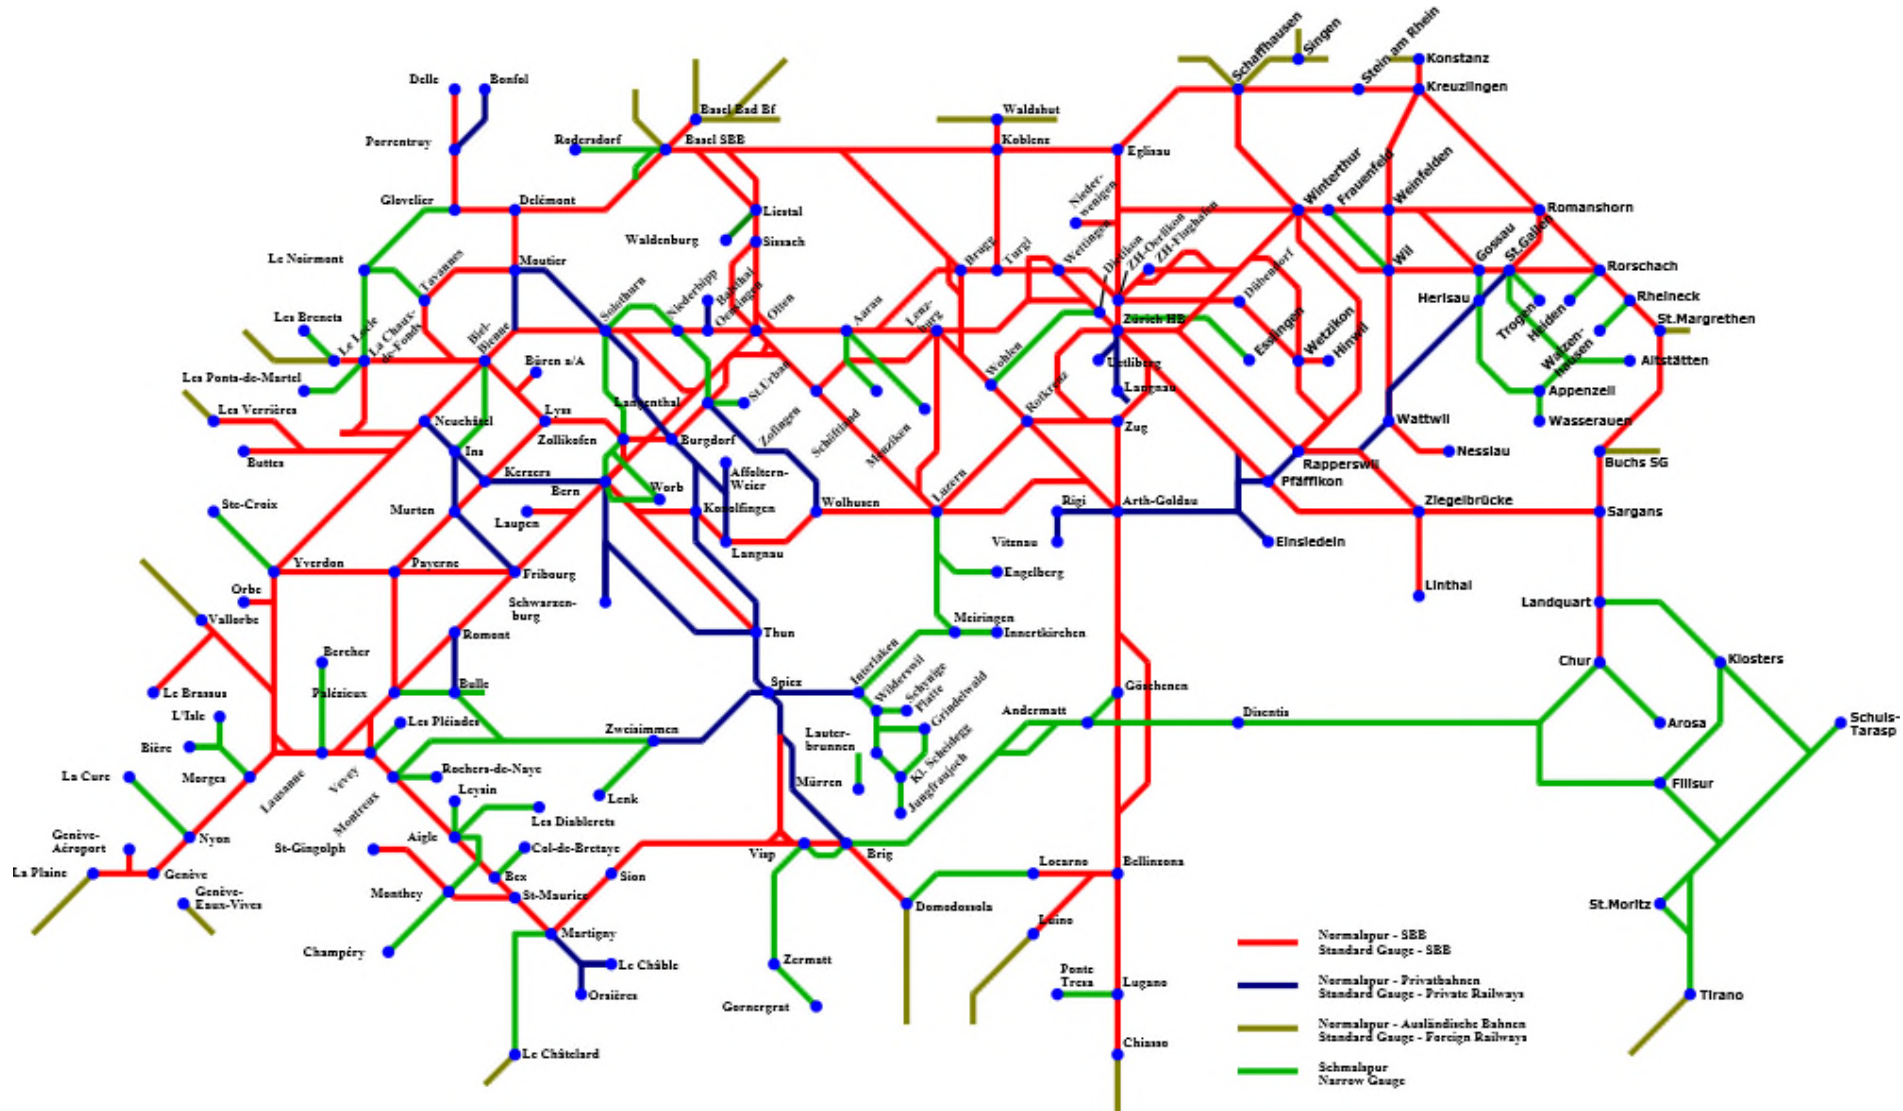

La circulation en Suisse

La circulation en Suisse

Routes nationales

(RS 725.113.11)

Routes principales

(RS 725.116.23)

La circulation en Suisse

La circulation en Suisse

Schweizerisches Nationalstrassennetz / Réseau suisse des routes nationales

Schweizerische automatische Strassenverkehrszählung (SASVZ) 2012
Comptage suisse automatique de la circulation routière (CSACR) 2012

Durchschnittlicher Tagesverkehr (DTV) 2012 und
Verkehrsentwicklung der Motorfahrzeuge 2011/2012

Trafic journalier moyen (TJM) 2012 et évolution
du trafic des véhicules à moteur 2011/2012

Total des Verkehrs beider
Richtungen in 24 Stunden

Circulation dans les deux
sens sur 24 heures

La circulation en Suisse

Cartes:

Diapositive 1: carte géographique avec les cantons, source: Wikipedia

Diapositive 2: réseau des routes nationales et principales – schéma du réseau achevé,
source: Office fédéral des routes OFROU