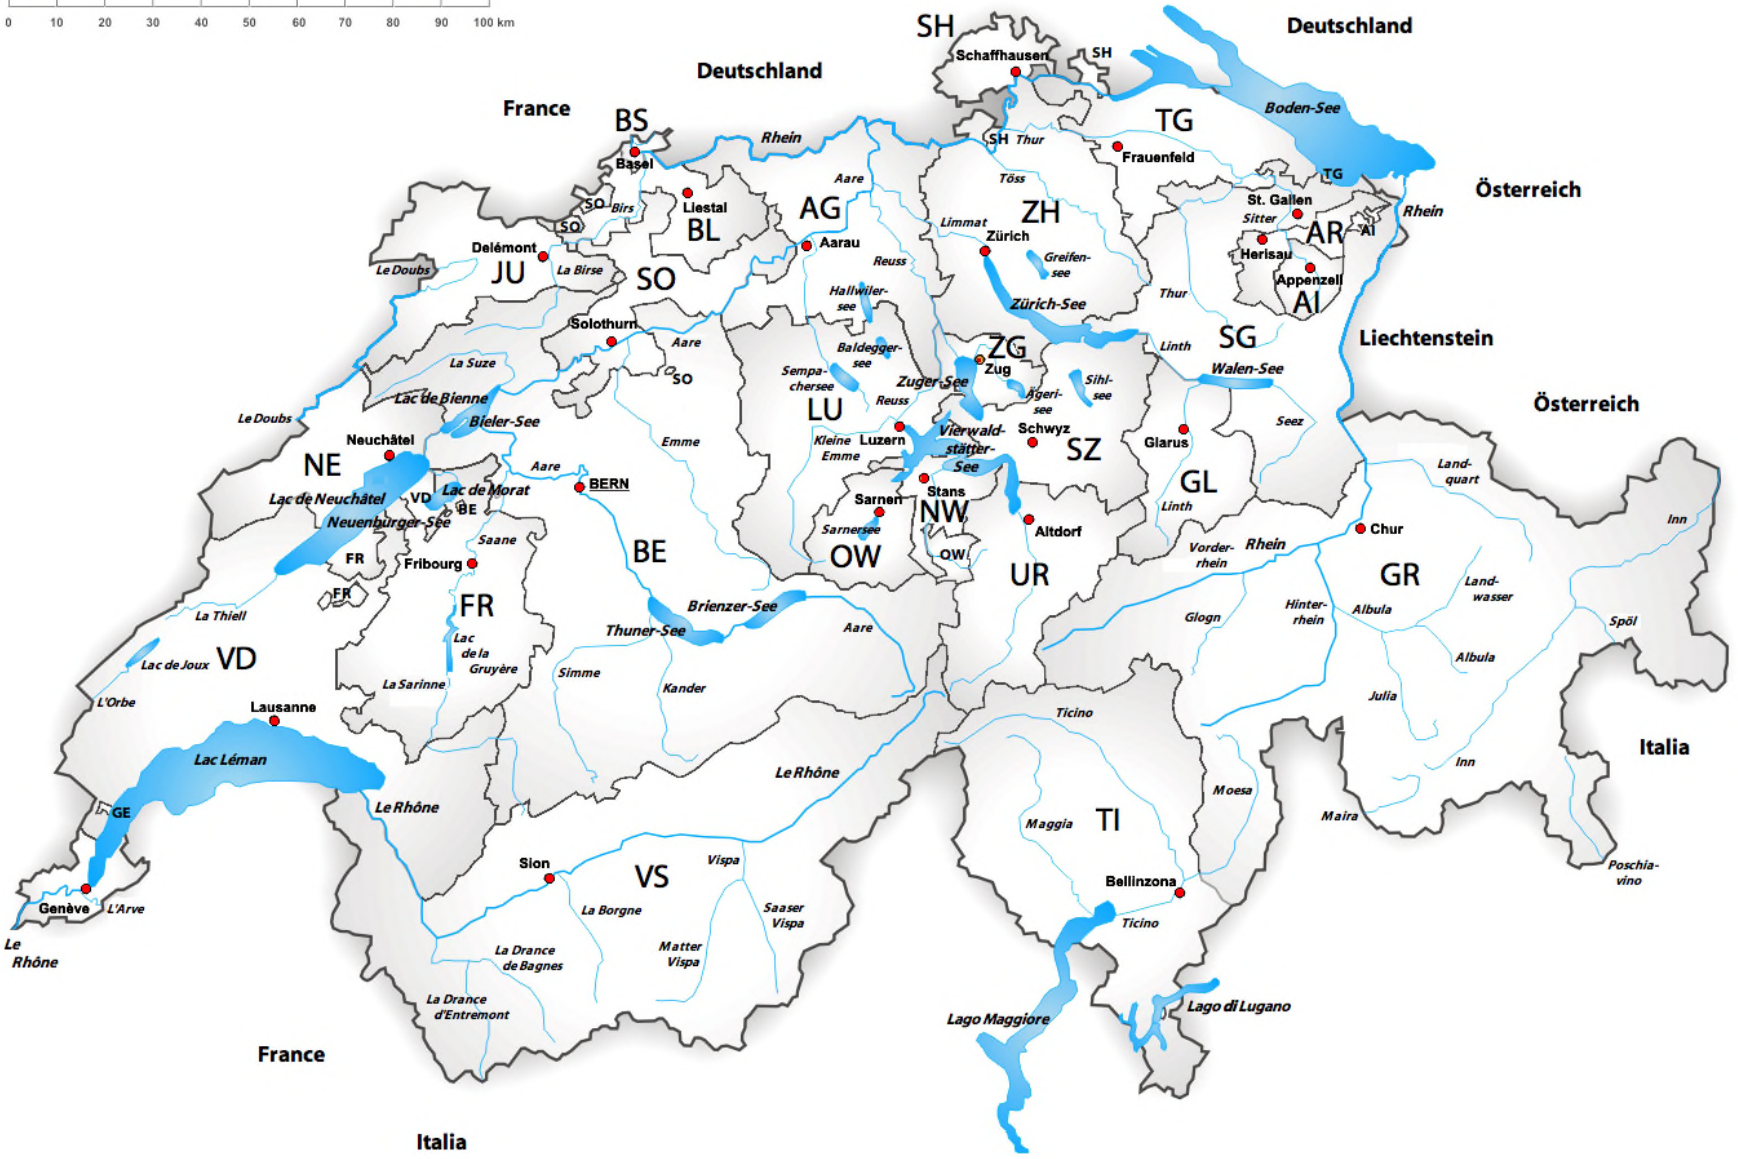

La circulation en Suisse

La circulation en Suisse

Routes nationales

(RS 725.113.11)

Routes principales

(RS 725.116.23)

La circulation en Suisse

La circulation en Suisse

Schweizerisches Nationalstrassennetz / Réseau suisse des routes nationales

Schweizerische automatische Strassenverkehrszählung (SASVZ) 2012
Comptage suisse automatique de la circulation routière (CSACR) 2012

Durchschnittlicher Tagesverkehr (DTV) 2012 und
Verkehrsentwicklung der Motorfahrzeuge 2011/2012

Trafic journalier moyen (TJM) 2012 et évolution
du trafic des véhicules à moteur 2011/2012

Total des Verkehrs beider
Richtungen in 24 Stunden

Circulation dans les deux
sens sur 24 heures

La circulation en Suisse

Cartes:

Diapositive 1: carte géographique avec les cantons, source: Wikipedia

Diapositive 2: réseau des routes nationales et principales – schéma du réseau achevé,
source: Office fédéral des routes OFROU