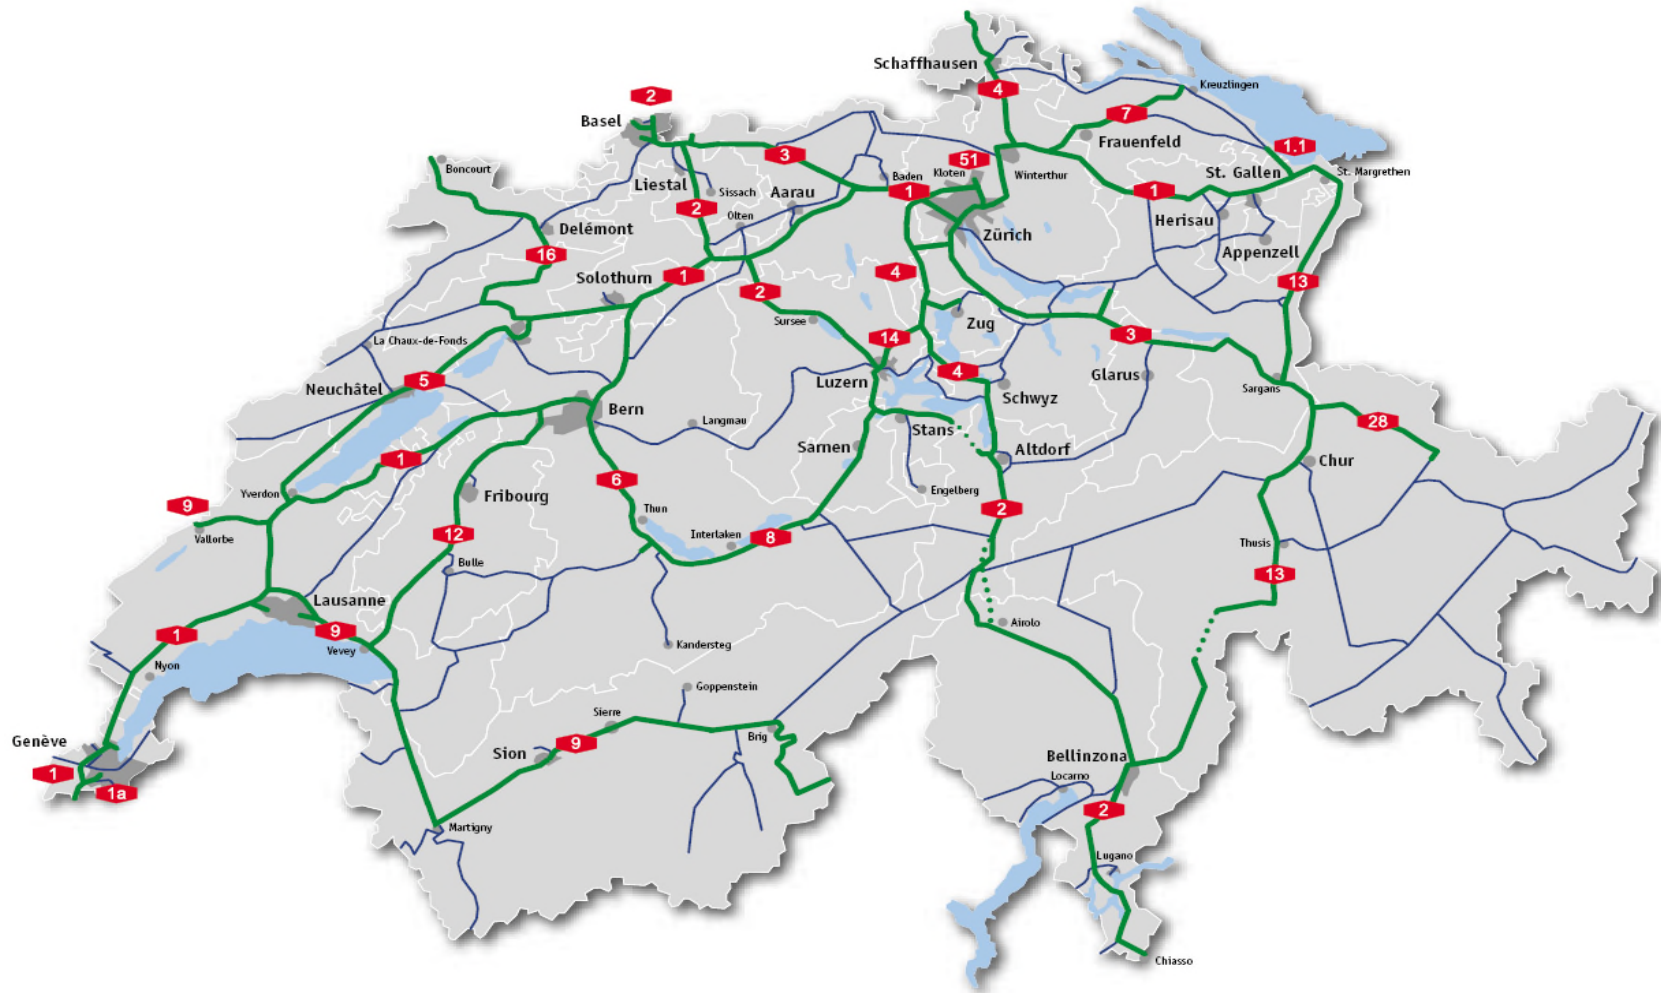

La circulation en Suisse

La circulation en Suisse

Routes nationales

(RS 725.113.11)

Routes principales

(RS 725.116.23)

La circulation en Suisse

La circulation en Suisse

Durchschnittlicher Tagesverkehr (DTV) 2012 und
Verkehrsentwicklung der Motorfahrzeuge 2011/2012

Trafic journalier moyen (TJM) 2012 et évolution
du trafic des véhicules à moteur 2011/2012

Total des Verkehrs beider
Richtungen in 24 Stunden

Circulation dans les deux
sens sur 24 heures

La circulation en Suisse

Cartes:

Diapositive 1: carte géographique avec les cantons, source: Wikipedia

Diapositive 2: réseau des routes nationales et principales – schéma du réseau achevé,
source: Office fédéral des routes OFROU